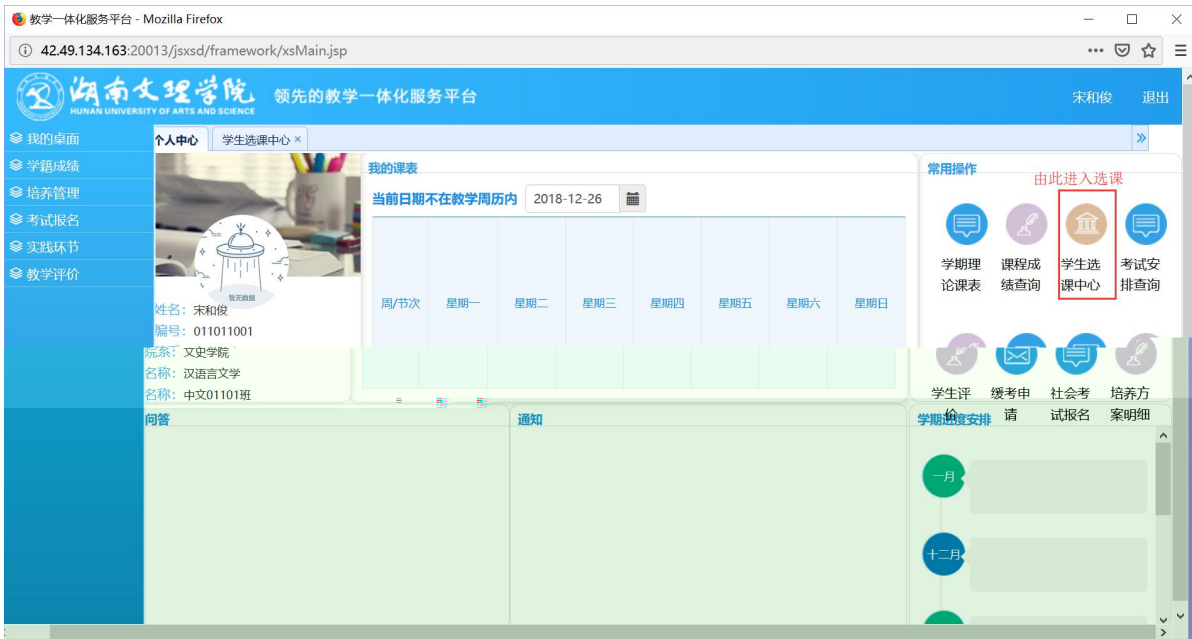


浏览器地址栏: 172.26.0.187/jsxsd/

湖南文理学院 教学一体化服务平台
HUNAN UNIVERSITY OF ARTS AND SCIENCE

用户登录

请输入账号

请输入密码

忘记密码

登录

温馨提示: 推荐使用IE9以上浏览器以及360极速模式。

领先的数字一体化平台

选课学分情况

公选课选课

本学期选课学分/门数要求及已选情况

	最高总学分	专业内跨年级选课(控制)		跨专业选课(控制)		校公共选修课选课(控制)	
		学分	门数	学分	门数	学分	门数
设置(控制)要求	不控制	不控制	不控制	不控制	不控制	2	1
已选统计	20.0	0.0	0	0.0	0	0.0	0

快捷导航：教学院（部）

党群机构

行政教辅机构